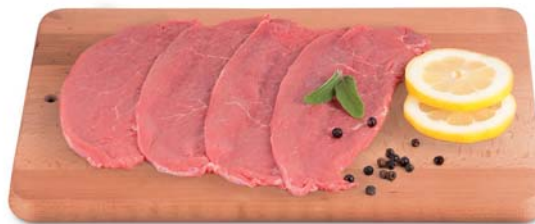

CONFEZIONE
DA G.400

FUNGHI
CHAMPIGNON
€ **0,99**

PERE
CONFERENCE
CAL. 65/70
€ **1,29**
AL KG

MELINDA
STARK
CAL. 75/80
€ **1,09**
AL KG

MIYAGAWA
€ **0,99**
AL KG

KAKI
VANIGLIA
€ **1,19**
AL KG

IDEALI PER SUGO, POLPETTE
E RIPIENI VARI

SUINO/BOVINO
HAMBURGER
CON POMODORO E GRANA
€ **6,90**
AL KG

IDEALI IN PADELLA,
PER SCALOPPINE E INVOLTINI

BOVINO
FETTINE SCELTISSIME
€ **10,90**
AL KG

IDEALE ALLA GRIGLIA

POLLO GRILL
€ **2,99**
AL KG

IDEALI PER SUGO, POLPETTE
E RIPIENI VARI